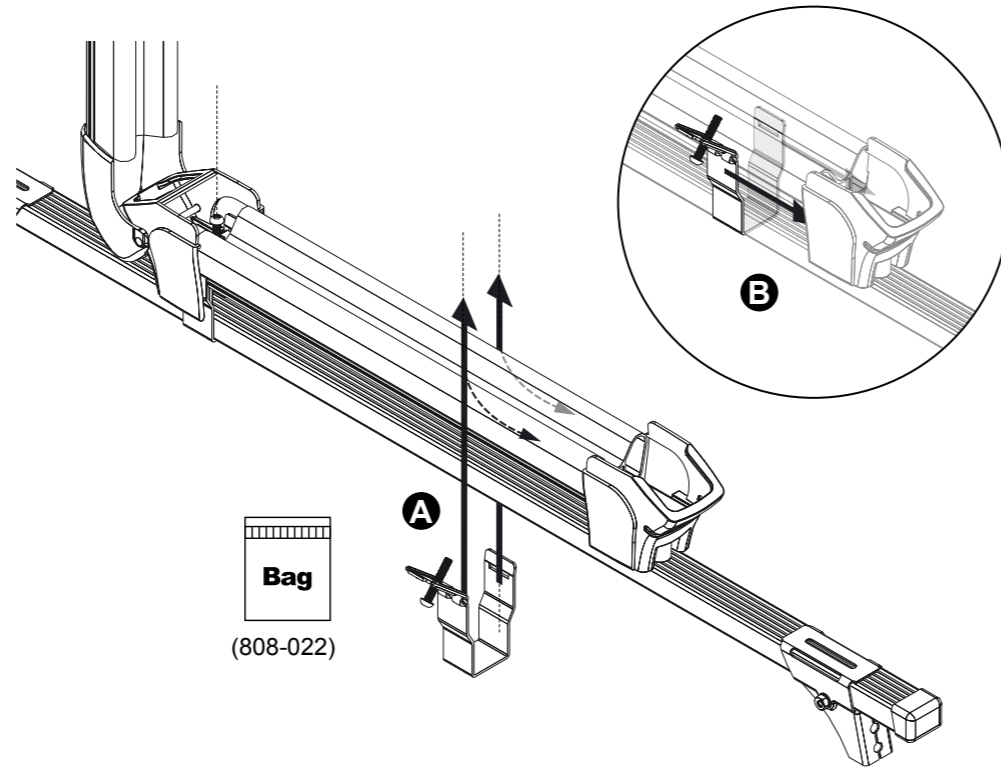

2

30x20 mm

Bag
(808-022)