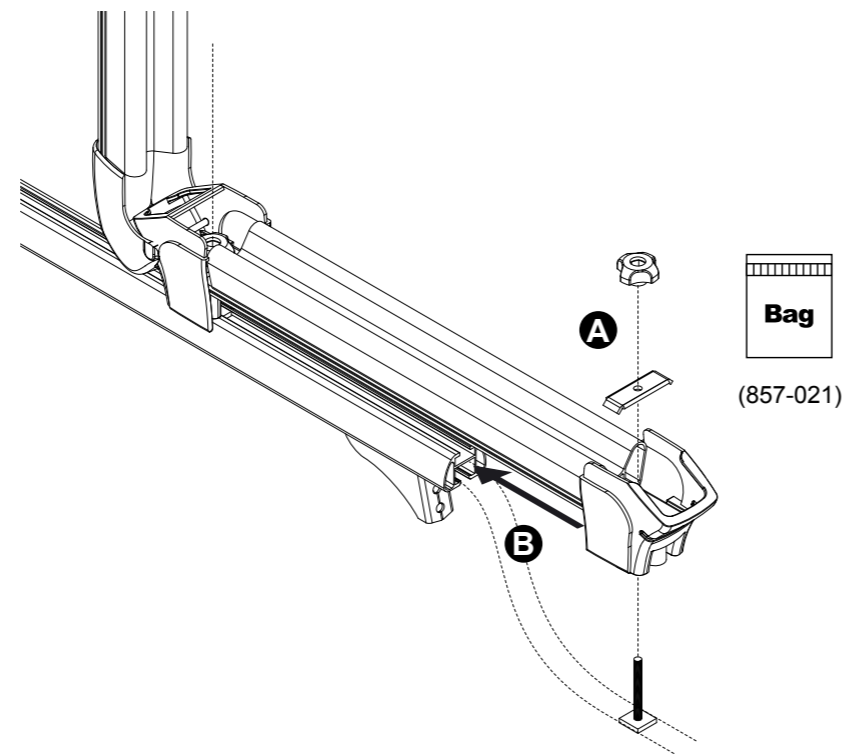

45x30 mm

44x39 mm

Bag
(857-021)