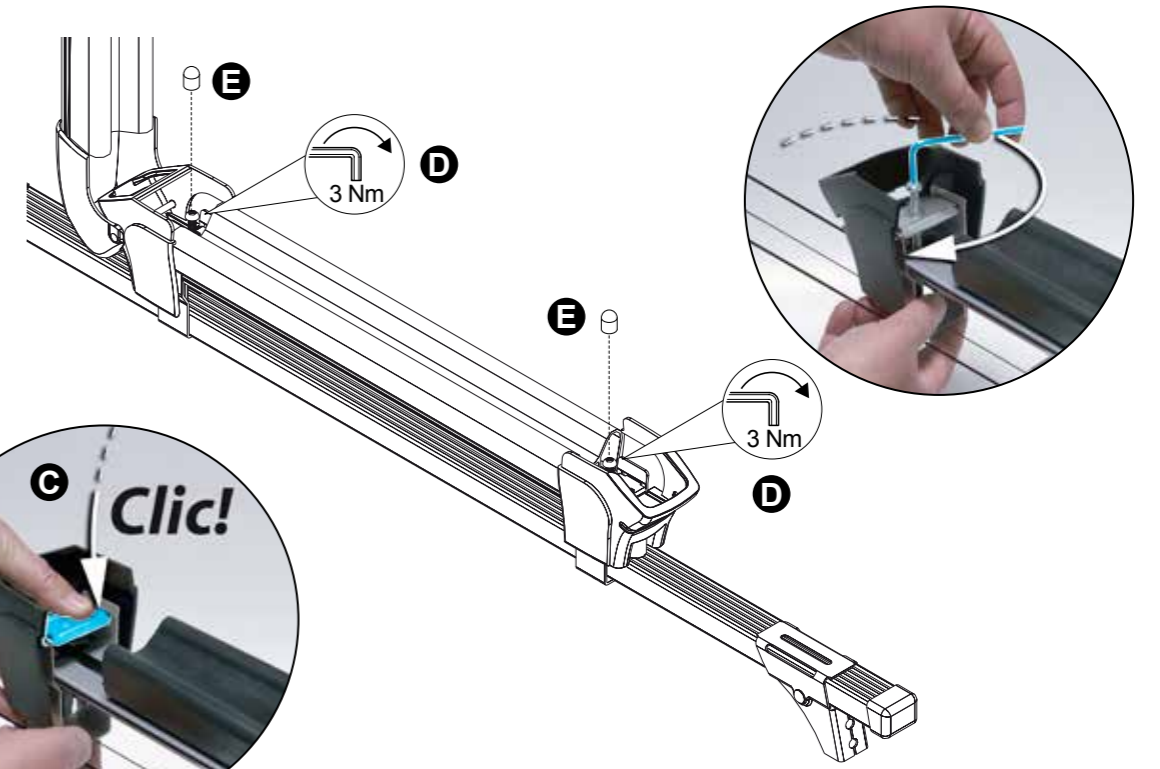

Código
Code
Code
Kode

940-22x

Lv7 2013-r10

1

2

30x20 mm

Bag
(808-022)

45x30 mm

44x39 mm

Bag
(857-021)