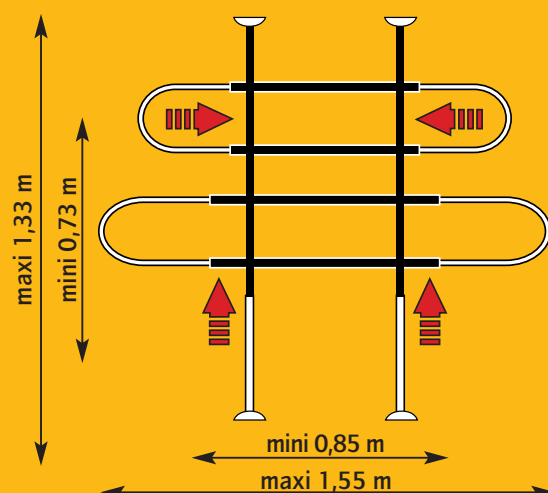

Przegroda do przewozu psa lub bagażu

Standaard scheidingsrooster voor hond en bagage

Grelha separadora standard para caes e carga

Standard elválasztó rács kutyák
és csomagok szállításához

Стандартная разделительная решетка для
перевозки собак и багажа

Стάνταρτ διαχωριστική σχάρα
για σκύλους ή αποσκευές.

STANDARD

BOOTS

BOOTS

STANDARD

BOOTS

- Installation rapide et réglable sur la plupart des véhicules.
- Instant fitting and suitable for most vehicles.
- Schnelle und einfache Montage und für die meisten PKW einstellbar.
- Montaggio rapido e adatto alla maggior parte dei veicoli.
- Colocacion rapida se adapta a la mayoría de los vehículos.
- Błyskawiczny montaż, pasuje do większości samochodów.
- Snelle afstelling en passend voor de meeste wagens.
- Instalação rápida e adaptavel á maioria dos veículos.
- Gyors és állítható felszerelés a legtöbb gépjárműre.
- Быстро устанавливается и регулируется для большинства автомобилей.
- Εύκολη και ρυθμιζόμενη εγκατάσταση για την πλειοψηφία των οχημάτων.